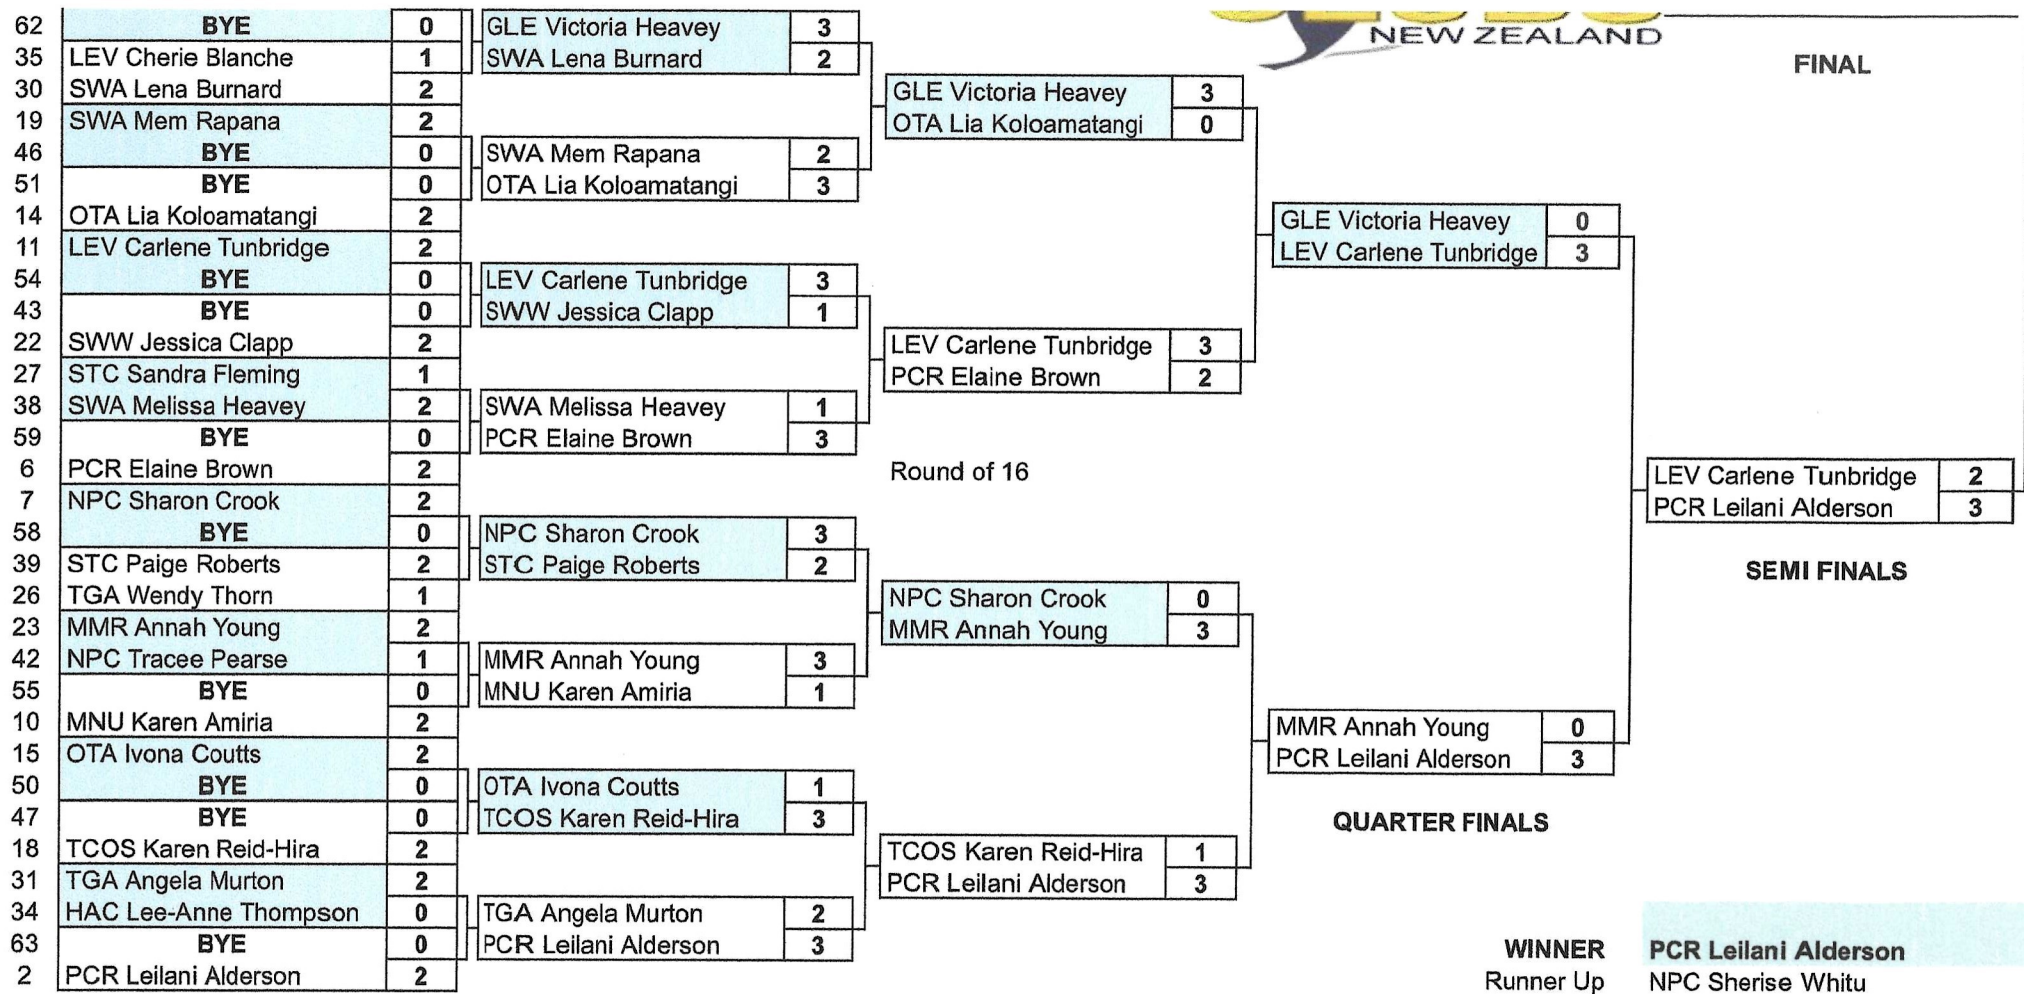

LEV Sarah McIntyre	3
OTA Sue Veu	2

QUARTER FINALS

OTA Sue Veu	3
TGA Michelle Lee	0

Trophy

NPC Sherise Whitu	2
PCR Leilani Alderson	4

2024 Clubs NZ North Island 8Ball Women's Singles

22-24/04/2024

1	MNU Karen Amiria	2		
32	BYE	0	MNU Karen Amiria	2
17	NPC Tracee Pearse	0	MMR Lily Armstrong	0
16	MMR Lily Armstrong	2		
9	STC Sandra Fleming	2		
24	BYE7	0	STC Sandra Fleming	2
25	BYE8	0	TGA Wendy Thorn	1
8	TGA Wendy Thorn	2		
5	SWA Mem Rapana	2		
28	BYE12	0	SWA Mem Rapana	0
21	BYE	0	HAC Lee-Anne Thompson	2
12	HAC Lee-Anne Thompson	2		
13	LEV Cherie Blanche	2		
20	BYE	0	LEV Cherie Blanche	2
29	BYE15	0	LEV Julie Nelson	0
4	LEV Julie Nelson	2		
3	OTA Ivona Coutts	2		
30	BYE16	0	OTA Ivona Coutts	2
19	BYE	0	NPC Tracy Davis	0
14	NPC Tracy Davis	2		
11	OTA Tina Bartlett	2		
22	BYE4	0	OTA Tina Bartlett	0
27	BYE11	0	TOK Sheryl Wills	2
6	TOK Sheryl Wills	2		
7	SWW Jessica Clapp	2		
26	BYE9	0	SWW Jessica Clapp	2
23	BYE6	0	NPC Colleen Niwa	0
10	NPC Colleen Niwa	2		
15	NPC Melissa Davis	2		
18	BYE	0	NPC Melissa Davis	2
31	BYE19	0	BUL Carole Hunt	0
2	BUL Carole Hunt	2		

MNU Karen Amiria	0
STC Sandra Fleming	2

STC Sandra Fleming	2
LEV Cherie Blanche	1

HAC Lee-Anne Thompson	0
LEV Cherie Blanche	2

LEV Cherie Blanche	2
LEV Julie Nelson	0

Trophy Flight

STC Sandra Fleming	0
OTA Ivona Coutts	3